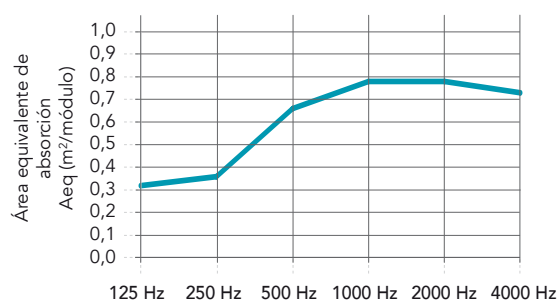

## Áreas de aplicación

- Educación
- Minoristas – Retail
- Sanidad
- Industria
- Oficinas
- Ocio Y Deporte

Canto	Dimensiones (mm)	Peso (kg/unidad)	Sistema de instalación recomendado
<b>Ac</b> 	1200 x 300 x 50	2,3	Rockfon® System Contour Ac Baffle™
	1200 x 600 x 50	4,6	Rockfon® System Contour Ac Baffle™

## Prestaciones

**Absorción acústica**  
 $A_{eq}$  (m<sup>2</sup>/módulo)

1200x600x50: módulo (1 pantalla/m <sup>2</sup> ; distancia entre filas: 83 cm)	0,32	0,36	0,66	0,78	0,78	0,73
---	------	------	------	------	------	------